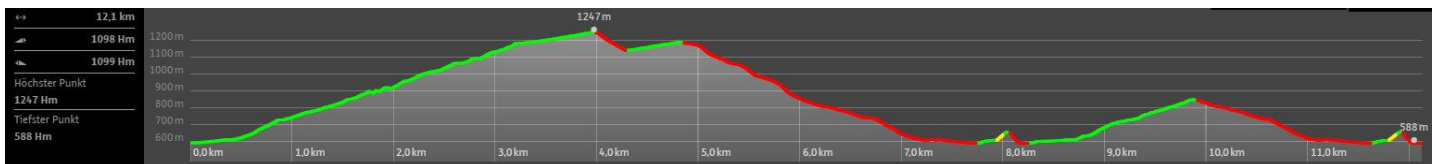

Bischofshofen – Hochkönig - Erztrophy 2019

Route Plan/Elevation profile

STRECKENPLAN / Höhenprofil

INDIVIDUAL

Women/Espoir women/Junior men

changed route II

Bischofshofen Ski Jumping area – Knappensteig (1 + 0,5 Round)

Technische Daten / Technical Specifications:

Länge der Strecke / Distance	12100 m
Tiefster Punkt / Deepest Point	588 m
Höchster Punkt / Highest Point	1247 m
Gesamtanstieg / Tot.Ascent	1098 m

grün / green = Anstieg / Ascent 

gelb / yellow = zu Fuss / Walking path 

rot = Abfahrt / Downhill 