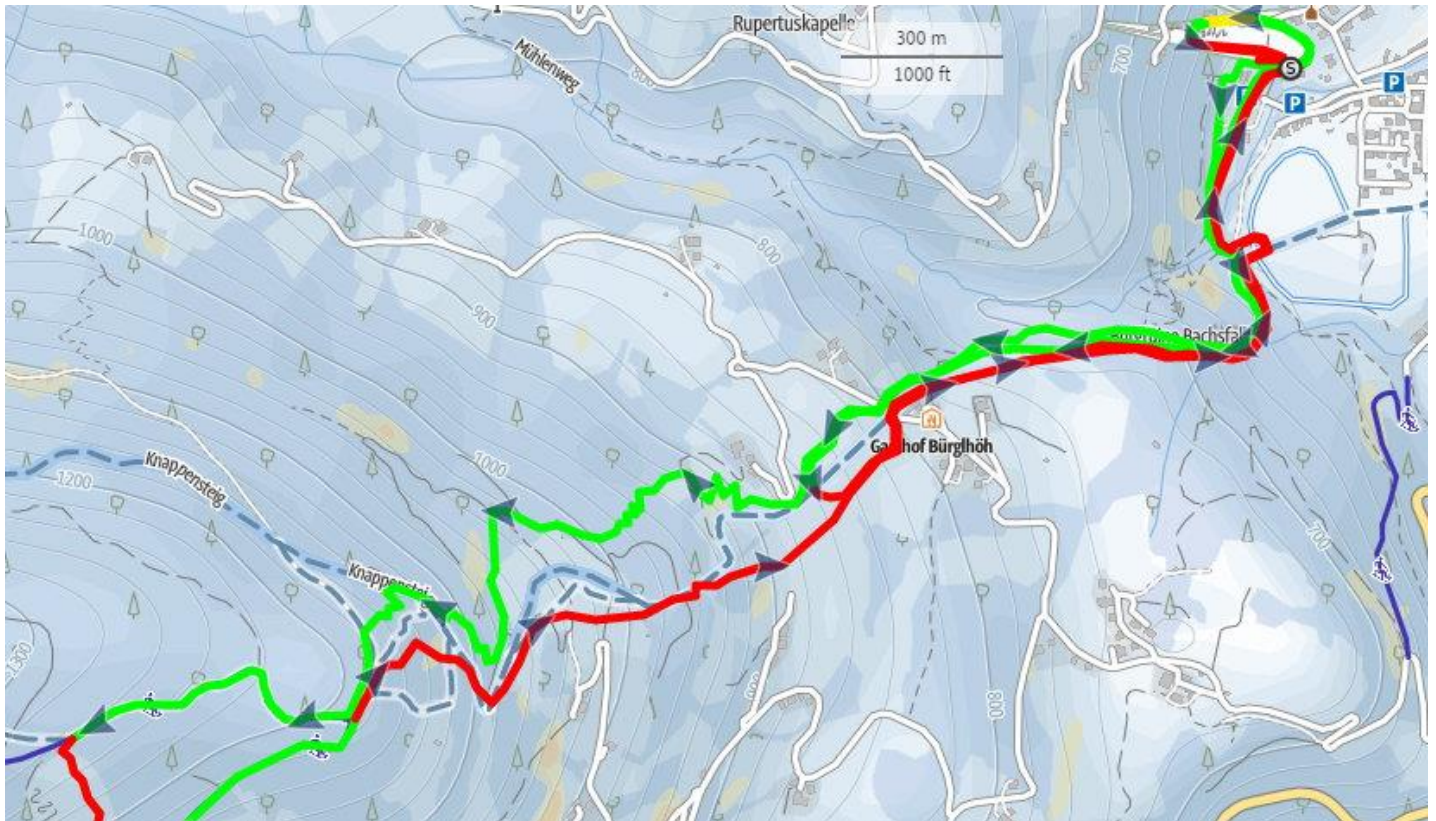

Bischofshofen – Hochkönig - Erztrophy 2019

Route Plan/Elevation profile

STRECKENPLAN / Höhenprofil

INDIVIDUAL

Women/Espoir women/Junior men

changed route II

Bischofshofen Ski Jumping area – Knappensteig (1 + 0,5 Round)

Technische Daten / Technical Specifications:

Länge der Strecke / Distance	12100 m
Tiefster Punkt / Deepest Point	588 m
Höchster Punkt / Highest Point	1247 m
Gesamtanstieg / Tot.Ascent	1098 m

grün / green = Anstieg / Ascent 

gelb / yellow = zu Fuss / Walking path 

rot = Abfahrt / Downhill 