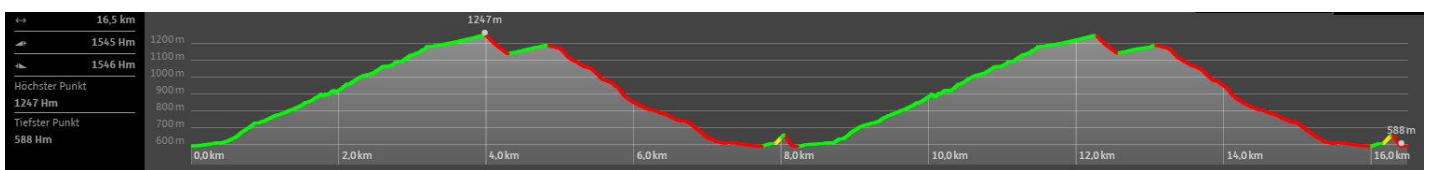

Bischofshofen – Hochkönig - Erztrophy 2019

Route Plan/Elevation profile

STRECKENPLAN / Höhenprofil

INDIVIDUAL – Men Sen/Espoir WC, AC

changed route II

Bischofshofen Ski Jumping area – Knappensteig (1+1 Round)

Technische Daten / Technical Specifications:

Länge der Strecke / Distance	16500 m
Tiefster Punkt / Deepest Point	588 m
Höchster Punkt / Highest Point	1247 m
Gesamtanstieg / Tot.Ascent	1545 m

grün / green = Anstieg / Ascent

gelb / yellow = zu Fuss / Walking path

rot = Abfahrt / Downhill