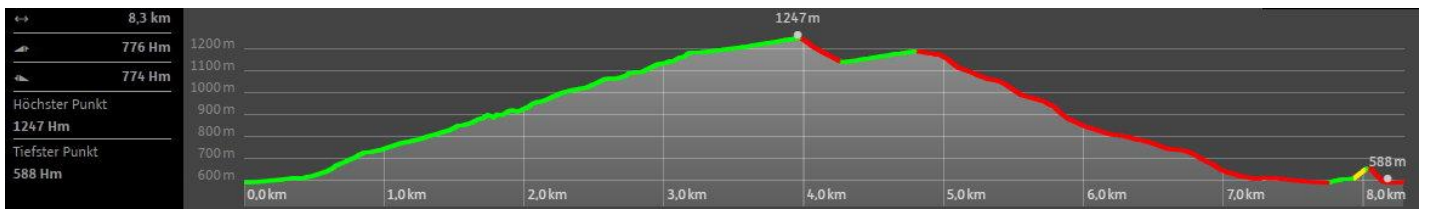

# Bischofshofen – Hochkönig - Erztrophy 2019

Route Plan/Elevation profile

STRECKENPLAN / Höhenprofil

INDIVIDUAL

Junior women, Cadet men + women

changed route II

Bischofshofen Ski Jumping area – Knappensteig ( 1 Round )

### Technische Daten / Technical Specifications:

Länge der Strecke / Distance	8300 m
Tiefster Punkt / Deepest Point	588 m
Höchster Punkt / Highest Point	1247 m
Gesamtanstieg / Tot.Ascent	774 m

grün / green = Anstieg / Ascent 

gelb / yellow = zu Fuss / Walking path 

rot = Abfahrt / Downhill 