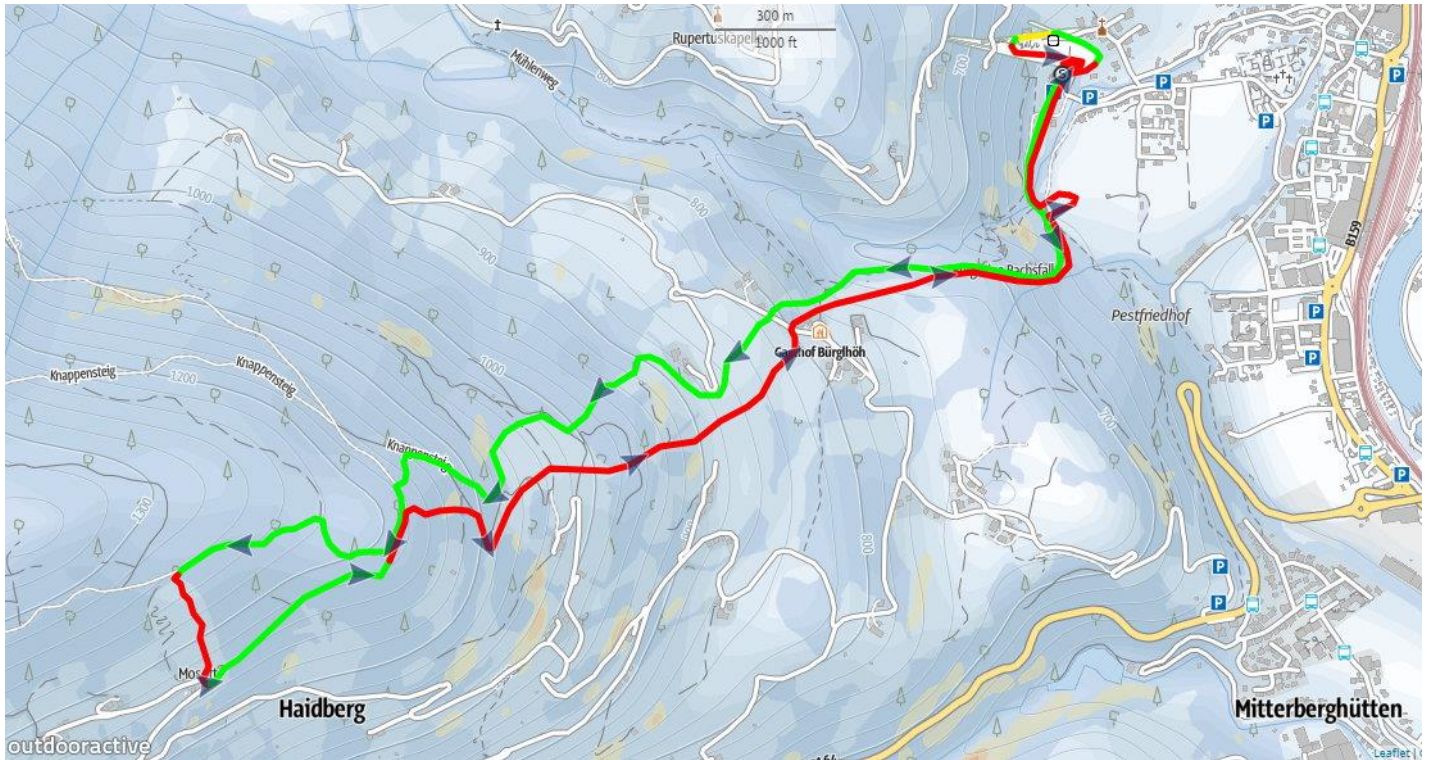

# Bischofshofen – Hochkönig - Erztrophy 2019

Route Plan/Elevation profile

STRECKENPLAN / Höhenprofil

INDIVIDUAL

Junior women, Cadet men + women

changed route II

Bischofshofen Ski Jumping area – Knappensteig ( 1 Round )

### Technische Daten / Technical Specifications:

Länge der Strecke / Distance	8300 m
Tiefster Punkt / Deepest Point	588 m
Höchster Punkt / Highest Point	1247 m
Gesamtanstieg / Tot.Ascent	774 m

grün / green = Anstieg / Ascent 

gelb / yellow = zu Fuss / Walking path 

rot = Abfahrt / Downhill 